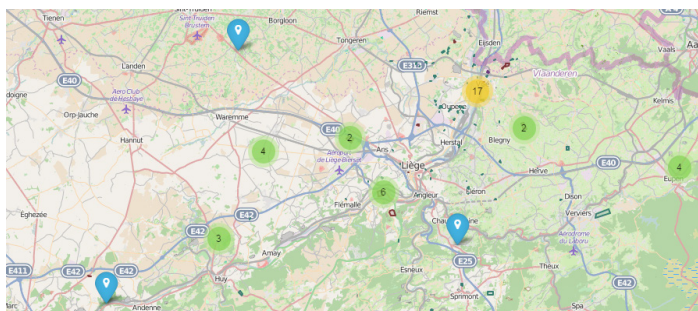

Hit-Tracking : les experts en géolocalisation de chantier

Hit-Tracking Équipement

- Localisation en temps réel du parc matériel
- Historique des trajets
- Création de points d'intérêts
- Filtre par catégories
- Réduction des coûts liés aux équipements
- Automatisation des encodages
- Intégration directe dans l'ERP Hit-Office ou de manière décentralisée

Hit-Tracking Personnel

- Badging dans le véhicule
- Automatisations des pointages
- Localisation permanente du personnel
- Gestion précise des plannings
- Calcul automatique des déplacements
- Intégration directe dans l'ERP Hit-Office ou de manière décentralisée

Hit-Tracking localise jusqu'à 7 fois plus rapidement l'ensemble des informations de vos chantiers

Hit-Tracking Smartphone

- Disponible dans le playstore
- Localisez votre Smartphone à tout moment
- Localisation de votre réseau d'entreprise
- Travail préparatoire au pointage des heures
- Suivi et analyse du personnel