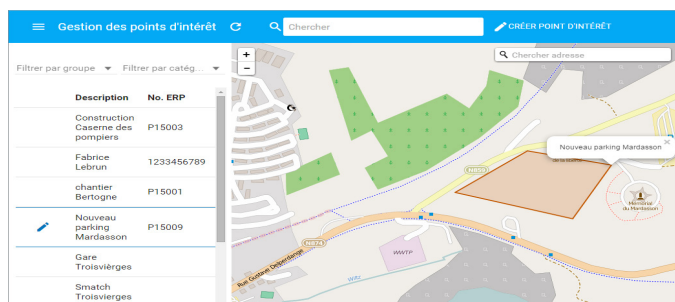

Hit-Tracking : les experts en géolocalisation de chantier

Hit-Tracking Équipement

- Localisation en temps réel du parc matériel
- Historique des trajets
- Création de points d'intérêts
- Filtre par catégories
- Réduction des coûts liés aux équipements
- Automatisation des encodages
- Intégration directe dans l'ERP Hit-Office ou de manière décentralisée

Hit-Tracking Personnel

- Badging dans le véhicule
- Automatisations des pointages
- Localisation permanente du personnel
- Gestion précise des plannings
- Calcul automatique des déplacements
- Intégration directe dans l'ERP Hit-Office ou de manière décentralisée