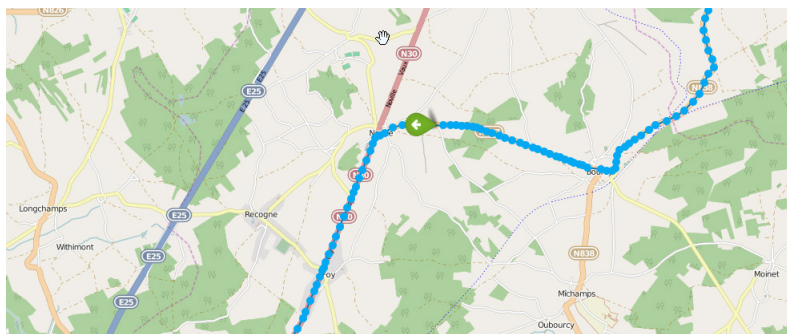

Hit-Tracking : les experts en géolocalisation de chantier

Hit-Tracking Équipement

- Localisation en temps réel du parc matériel
- Historique des trajets
- Création de points d'intérêts
- Filtre par catégories
- Réduction des coûts liés aux équipements
- Automatisation des encodages
- Intégration directe dans l'ERP Hit-Office ou de manière décentralisée

Hit-Tracking localise jusqu'à 7 fois plus rapidement l'ensemble des informations de vos chantiers

Hit-Tracking Smartphone

- Disponible dans le playstore
- Localisez votre Smartphone à tout moment
- Localisation de votre réseau d'entreprise
- Travail préparatoire au pointage des heures
- Suivi et analyse du personnel